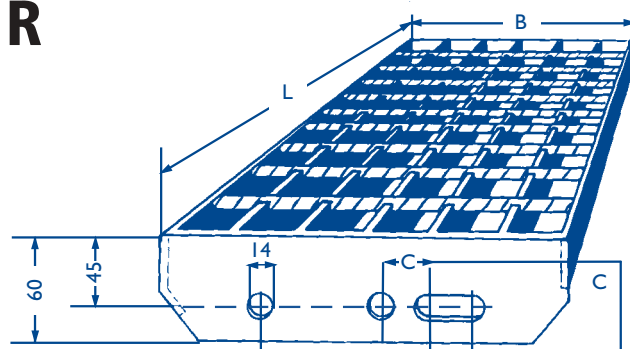

FINN-TRAPPETRINN

DIMENSJONER

Standard bredde, B

Standard lengde L

mm	mm	mm	mm	mm	mm
B=130	50	25	25	30	
B=160	50	35	40	35	
B=200	50	50	50	50	
B=230	50	70	50	60	20
B=260	50	80	50	80	30
B=300	50	100	50	100	50
B=500	50	300	50	100	
B=700	50	500	50	100	

400 mm -
1600 mm
ved avstand
på 100 mm

Trappetrinn med bredde 230, 260 og 300 mm er utstyrt med en tilleggs-åpning, der avstanden fra den lange åpningen er merket med C. Den ekstra åpningen gjør det mulig å feste trinnet til sidevangen selv om disse er laget av smale profiler.