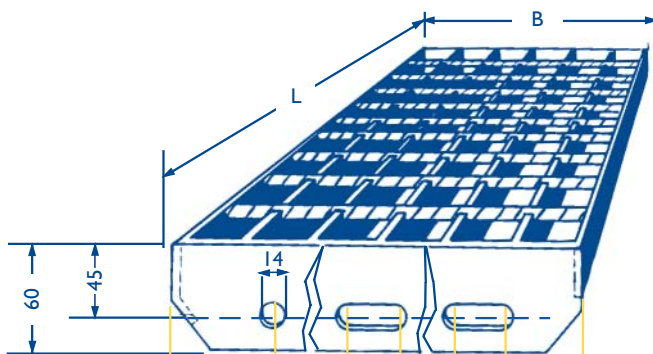

FINN-TRAPPETRINN

DIMENSJONER

Standard bredde, B

Standard lengde L

mm	mm	mm	mm	mm	mm
B=130	50	25	25	30	
B=160	50	35	40	35	
B=200	50	50	50	50	
B=230	50	70	50	60	20
B=260	50	80	50	80	30
B=300	50	100	50	100	50
B=500	50	300	50	100	
B=700	50	500	50	100	

400 mm -
1600 mm
ved avstand
på 100 mm

Trappetrinn med bredde 230, 260 og 300 mm er utstyrt med en tilleggs-åpning, der avstanden fra den lange åpningen er merket med C. Den ekstra åpningen gjør det mulig å feste trinnet til sidevangen selv om disse er laget av smale profiler.