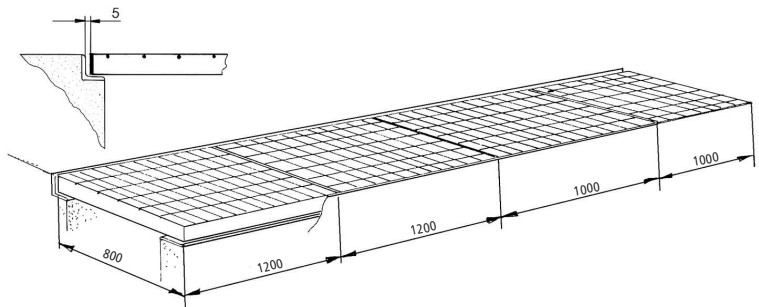

TILAUSOHJEET

Ritilän tilaus

Esimerkki 1

Tilataan 4400 mm pitkään ja 810 mm leveään kanavaan ajotasoritilät.

Tilaus: ritilämalli kantoteräksen korkeus kantoteräksen paksuus
Ritilä Finn 33 x 50/50 x 4, kuumasinkitty, reunateräs, h=50 mm

kantoteräsjaako pintakäsittely lisämäärittely
 sideteräsjaako

2 kpl 800 x 1000

2 kpl 800 x 1200

ritilän leveys
 kantoteräspituus
 lukumäärä

Esimerkki 2

Tilataan esimerkissä 1 mainittuun 4400 mm pitkään ja 810 mm leveään kanavaan järeät ajotasoritilät.

Tilaus:

Ritilä Finn ER 80 kuumasinkitty

2 kpl 800 x 1000

2 kpl 800 x 1200

ritilän leveys
 kantoteräspituus
 lukumäärä