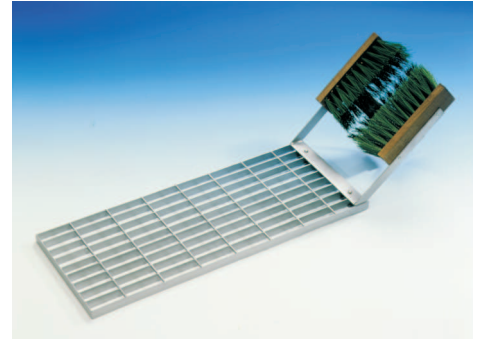

FINN-JALKASÄLEIKÖT

FINN-JALKASÄLEIKÖT

Finn-jalkasäleiköt valmistetaan puristehitsatusta ritilästä. Poikittaiset sideteräkset estävät jalan liukumisen sivusuunnassa ja tekevät jalkasäleiköstä turvallisen myös talviolosuhteissa.

Varastokoot

Kuumasinkittyinä

800 x 300 x 30 mm	800 x 400 x 30 mm
1000 x 300 x 30 mm	1000 x 400 x 30 mm
1200 x 300 x 30 mm	1200 x 400 x 30 mm

Muut säleikkömallit, -koot ja -muodot asiakkaan toivomusten mukaan. Finn-jalkasäleiköt voidaan varustaa kolmeharjaisella telineellä. Pehmeät harjat eivät naarmuta kenkiä.

FINN-RAPPURALLIT

Varastokoot

Kuumasinkittyinä

800 x 300 x 25 mm
1000 x 300 x 25 mm
800 x 400 x 25 mm
1000 x 400 x 25 mm

Tilausesimerkki:

Tilausta tehdessäsi anna seuraavat tiedot:

Finn-jalkasäleiköt
- Mitat ja kappalemäärä

5.1